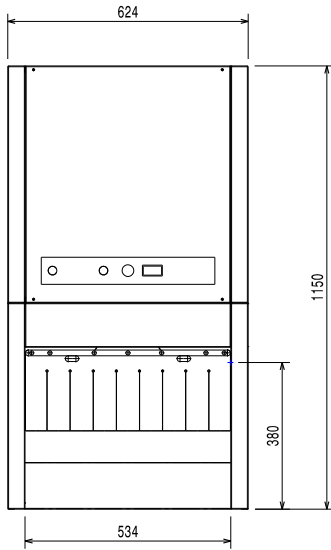

Electrolux
PROFESSIONAL

Lavaggio Stoviglie HeroDry Zona di asciugatura indipendente per lavastoviglie

Fronte

Lato