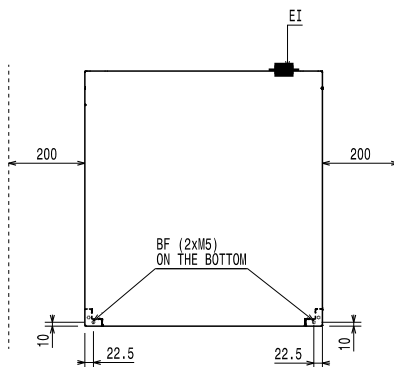

Alto

Elettrico

Tensione di alimentazione:

504350 (ETHDE1)

380-415 V/3N ph/50/60 Hz

Potenza standard installata: 8.5 kW

Informazioni chiave

Nr. di cicli: 2

Durata ciclo - Alta
produttività:*

130 sec.

Nr. di cicli

2

Produttività, cesti/h (ciclo 1,
ciclo 2)

28/21

Durata ciclo, sec (ciclo 1,
ciclo 2)

130/175

Sostenibilità

Livello di rumorosità:

<62 dBA

Tipo di imballo

Box on pallet

Lavaggio Stoviglie
HeroDry Zona di asciugatura indipendente per lavastoviglie

L'azienda si riserva il diritto di apportare modifiche ai prodotti senza preavviso