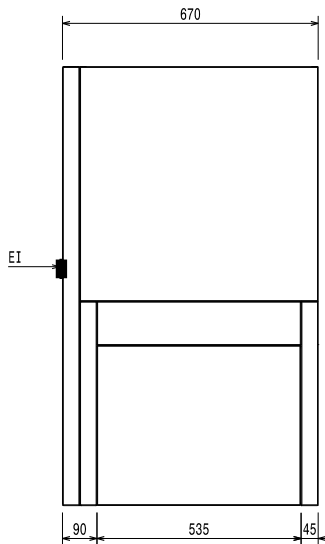

EI = Connessione elettrica
EO = Presea elettrica